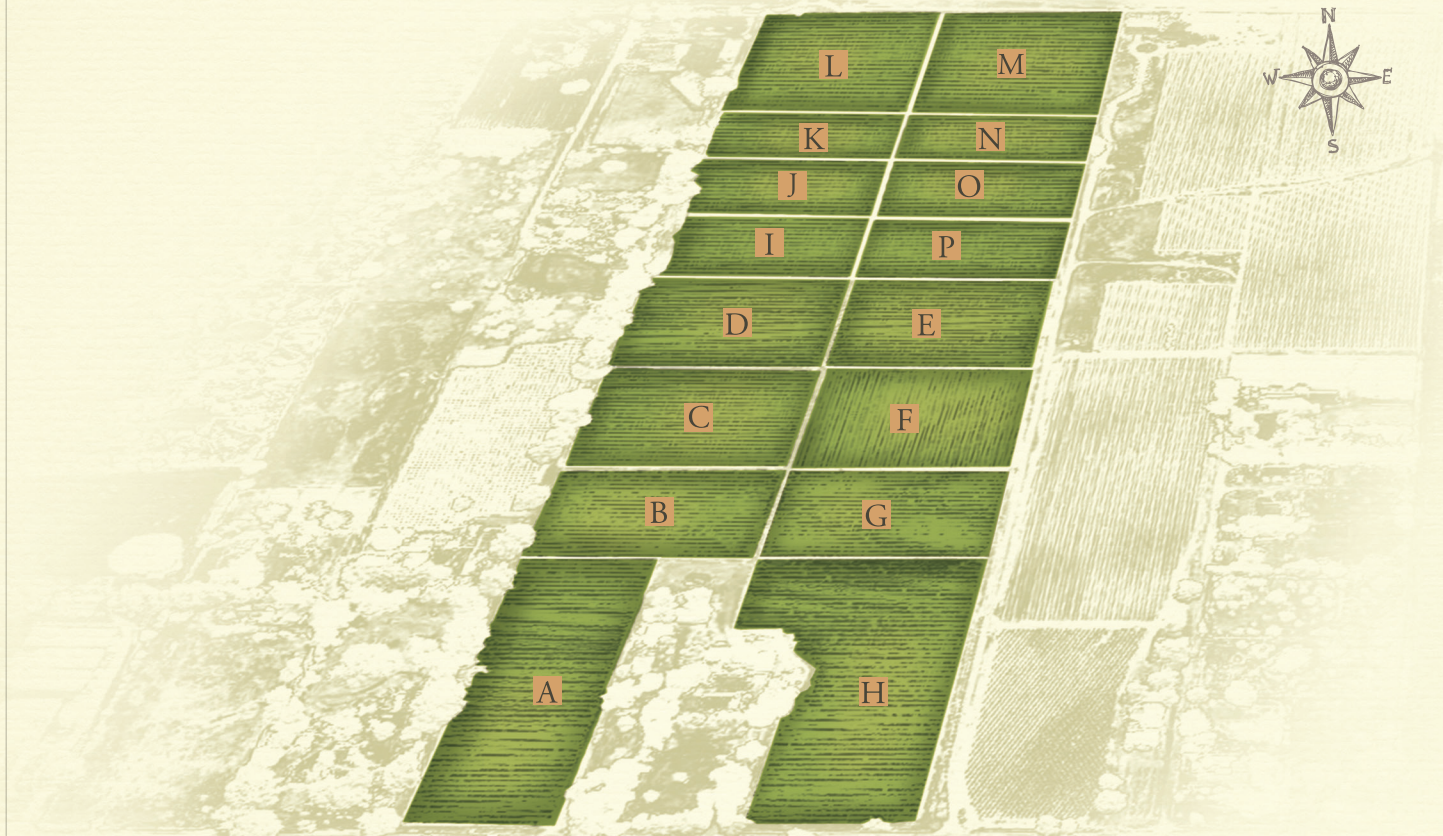

# Sons & Daughters Ranch

38.67 ACRES

## VINEYARD LEGEND

BLOCK	NAME	VARIETAL	CLONE	ROOTSTOCK	SPACING	ACRES	PLANTED
A		Chardonnay	4	St. George	12 x 8	3.33	1973
B		Chardonnay	4	St. George	12 x 8	2.12	1973
C		Chardonnay	15	1103P	7 x 5	2.53	2019
D		Chardonnay	4	AXR-1	12 x 8	2.53	1984
E		Chardonnay	4	AXR-1	12 x 8	2.47	1984
F	1885	Zinfandel	Unknown	St. George	8 x 8	2.51	1885
G		Chardonnay	4	St. George	12 x 8	2.12	1973
H		Chardonnay	4	St. George	12 x 8	4.16	1973
I		Chardonnay	95	Riparia Gloire	7 x 5	1.88	2019
J	Luna	Albariño	1	Riparia Gloire	7 x 5	1.67	2019
K		Sauvignon Blanc	1	Riparia Gloire	7 x 5	2.02	2019
L1		Cabernet Sauvignon	7	101-14	7 x 5	1.51	2019
L2		Cabernet Sauvignon	4	101-14	7 x 5	1.51	2019
M1		Petit Verdot	400	101-14	7 x 5	0.11	2019
M2		Merlot	181	101-14	7 x 5	0.22	2019
M3		Cabernet Franc	327	101-14	7 x 5	0.39	2019
M4		Malbec	595	101-14	7 x 5	0.82	2019
M5		Cabernet Sauvignon	169	101-14	7 x 5	0.33	2019
M6		Cabernet Sauvignon	337	101-14	7 x 5	1.07	2019
N2		Grenache Noir	Alban	Riparia Gloire	7 x 5	0.89	2013
N1		Semillon	12	Riparia Gloire	7 x 5	0.89	2019
O	Teddy	Grenache Blanc	1	Riparia Gloire	7 x 5	1.85	2013
P	Henri	Viognier	1	Riparia Gloire	7 x 5	1.74	2013